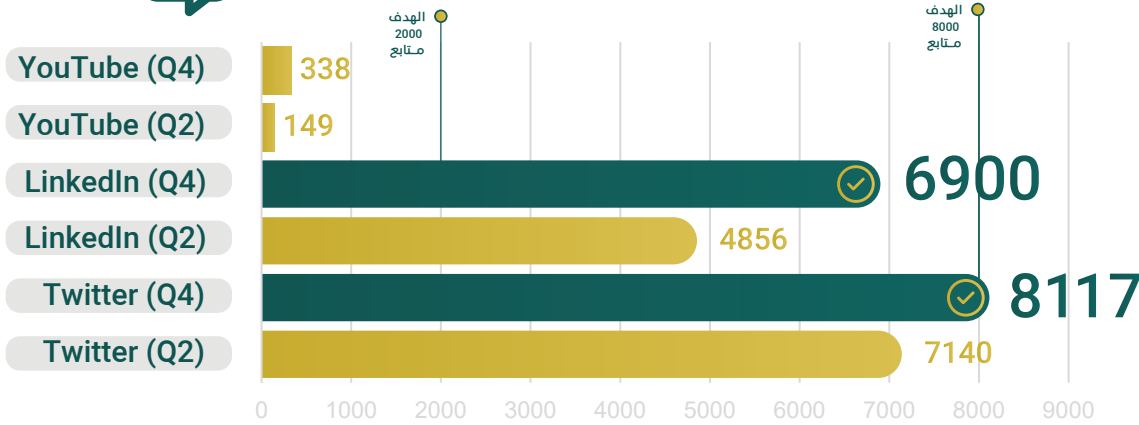

التقرير السنوي 2020

إحصائية عدد المتابعين

لحسابات النادي في شبكات التواصل الاجتماعي

زيارات الموقع الإلكتروني

232.767

عدد المسجلين

1.709

إحصائية المقالات