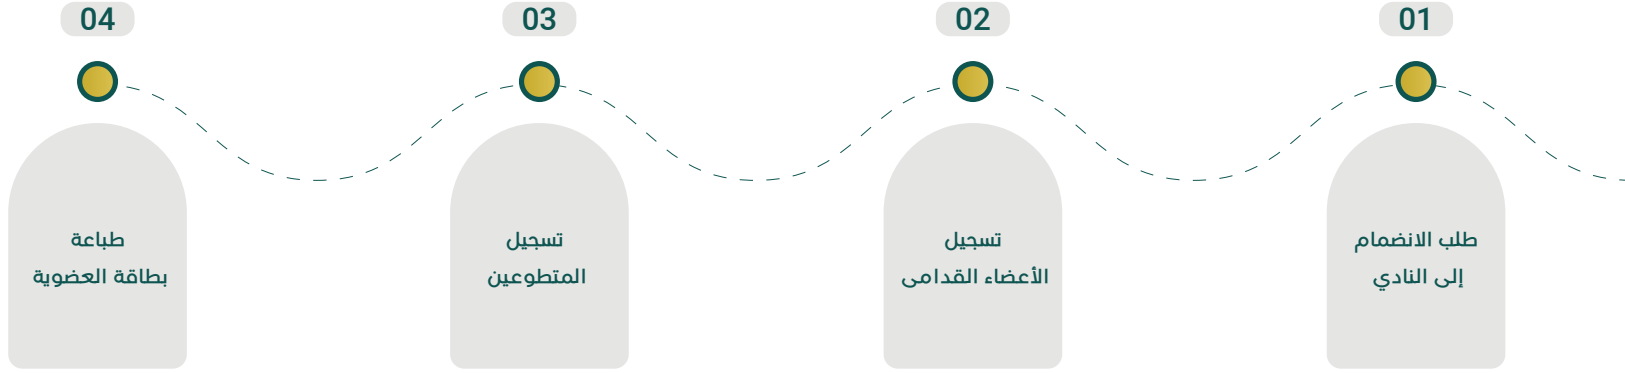

ملتقى

01

الشراكات والتسويق

الخدمات الإلكترونية بموقع النادي

حقق النادي رقم قياسي جديد في عدد الأعضاء لعام 2020 حيث بلغ عدد المنضمين 215 ليصل الإجمالي إلى

شكراً
لكم

0505428652 - info@saudihcc.org
جامعة الأمير سلطان بن عبد العزيز
ص.ب 66833 - الرمز البريدي 11586